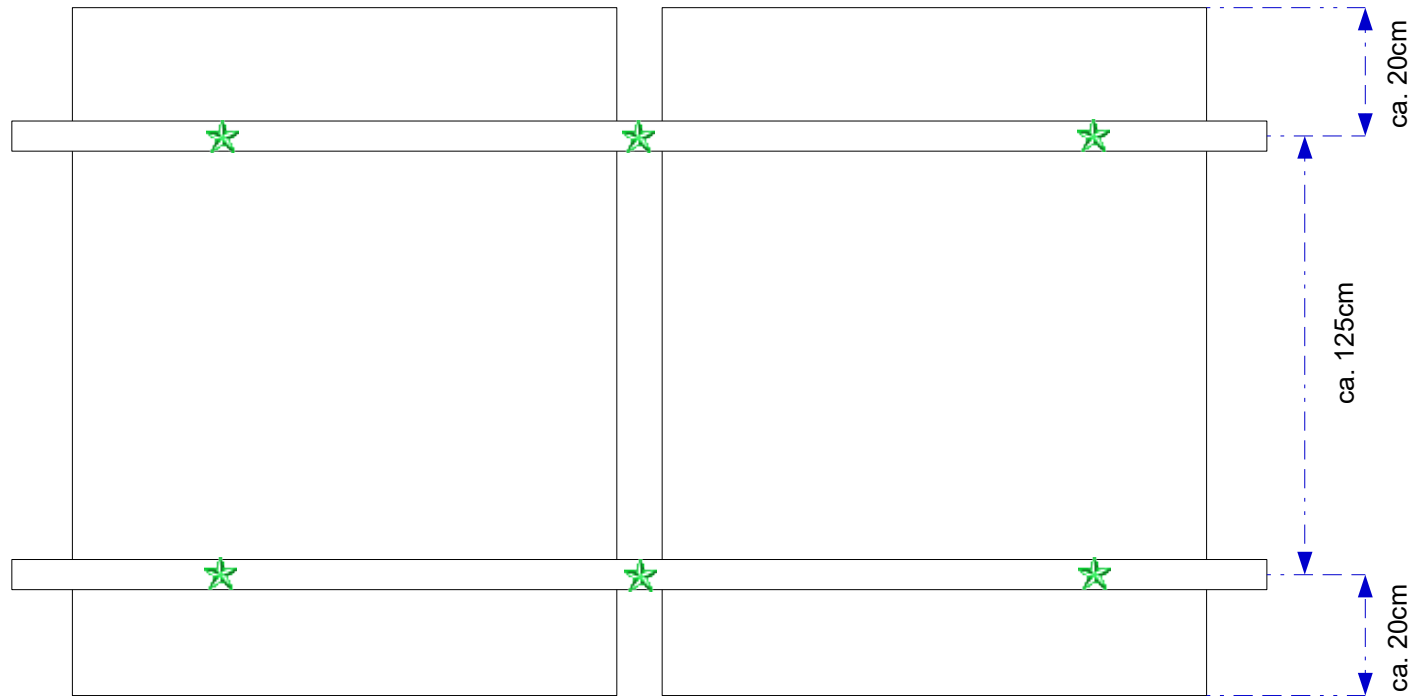

# Modulanordnung 1 x 2Module – Modulgröße 165cm x 99cm

★ Stockschrauben / Dachhaken

▭ Profilschiene